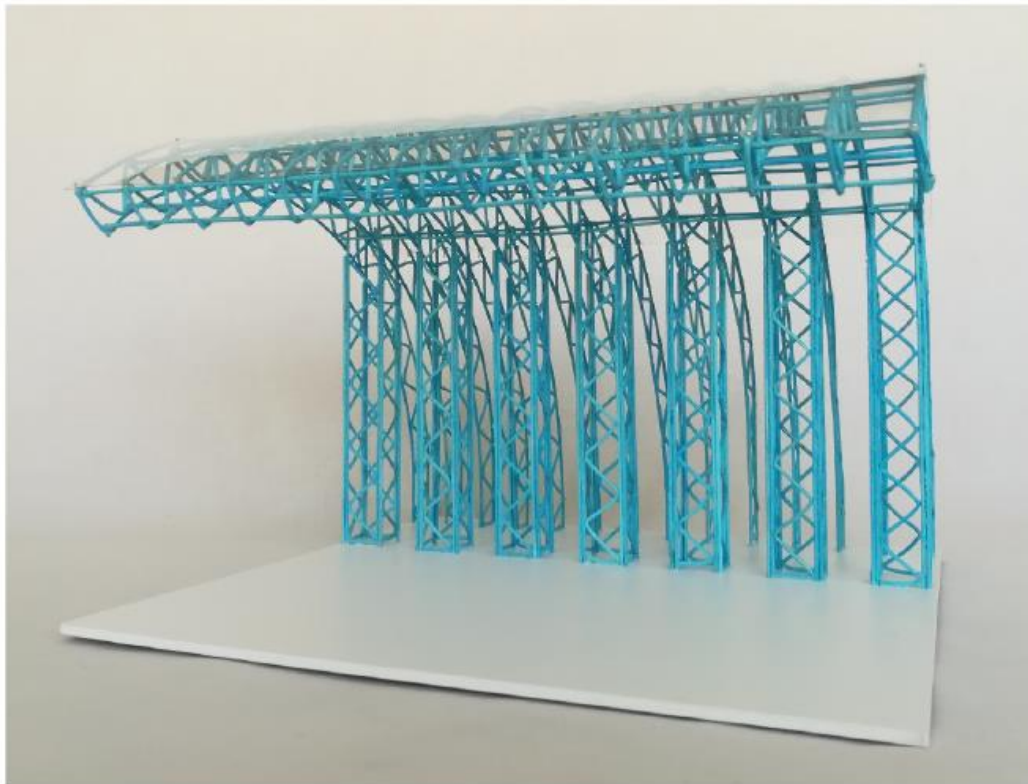

Platz 4

SL-I-2127

Modellname:	Blue Moon
Erbauer:	Jan Neumeier
Klassestufe:	8
Schule:	Montessori- Gemeinschaftsschule Friedrichsthal
Betreuende Lehrerin:	Sabine Gerspach