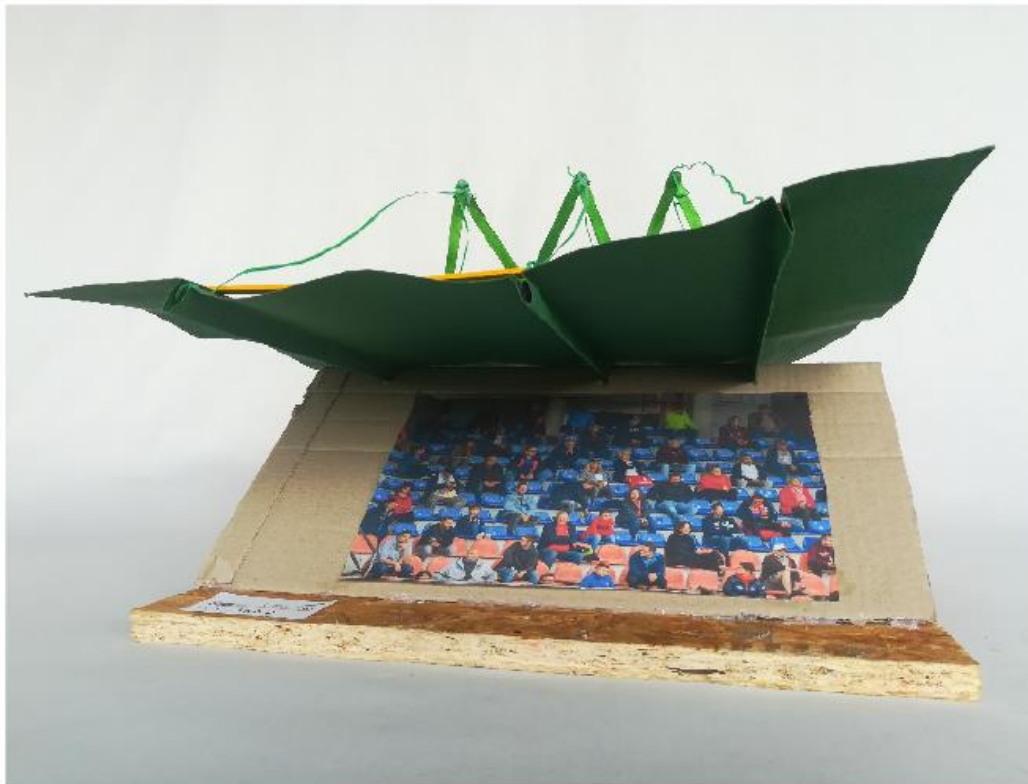

SL-I-1642

Modellname:	Projekt S
Erbauer:	Ben Hochlenert
Klassestufe:	8
Schule:	Gymnasium Johanneum
Betreuender Lehrer:	Johannes Jacob