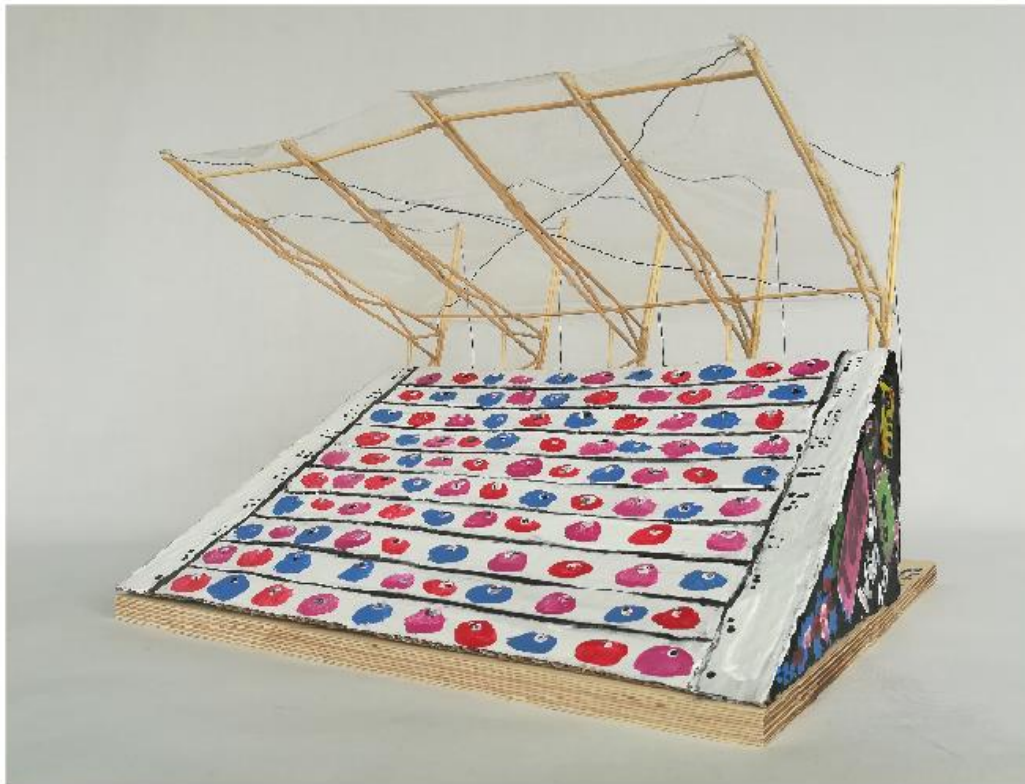

SL-I-1693

Modellname:	Finjas Stadionsdach
Erbauer:	Finja Miskovic
Klassestufe:	8
Schule:	Gymnasium Johanneum
Betreuender Lehrer:	Matthias Pieprzyca