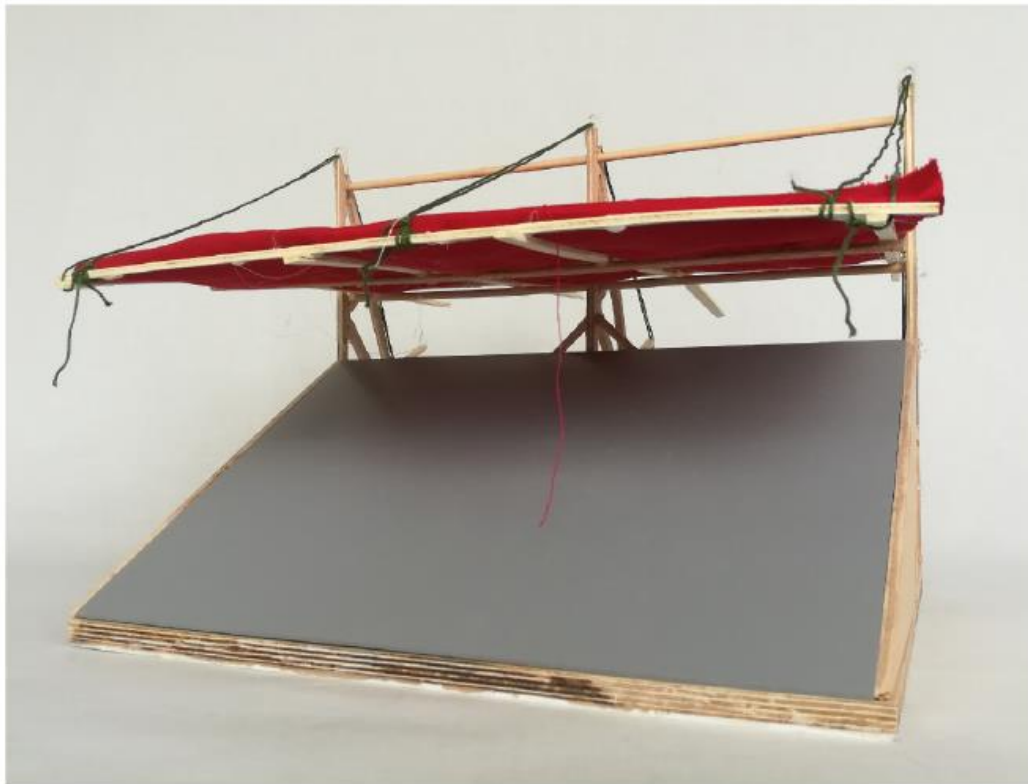

SL-I-1702

Modellname:	Tills Stadiondach
Erbauer:	Till Spiekermann
Klassestufe:	8
Schule:	Gymnasium Johanneum
Betreuender Lehrer:	Matthias Pieprzyca