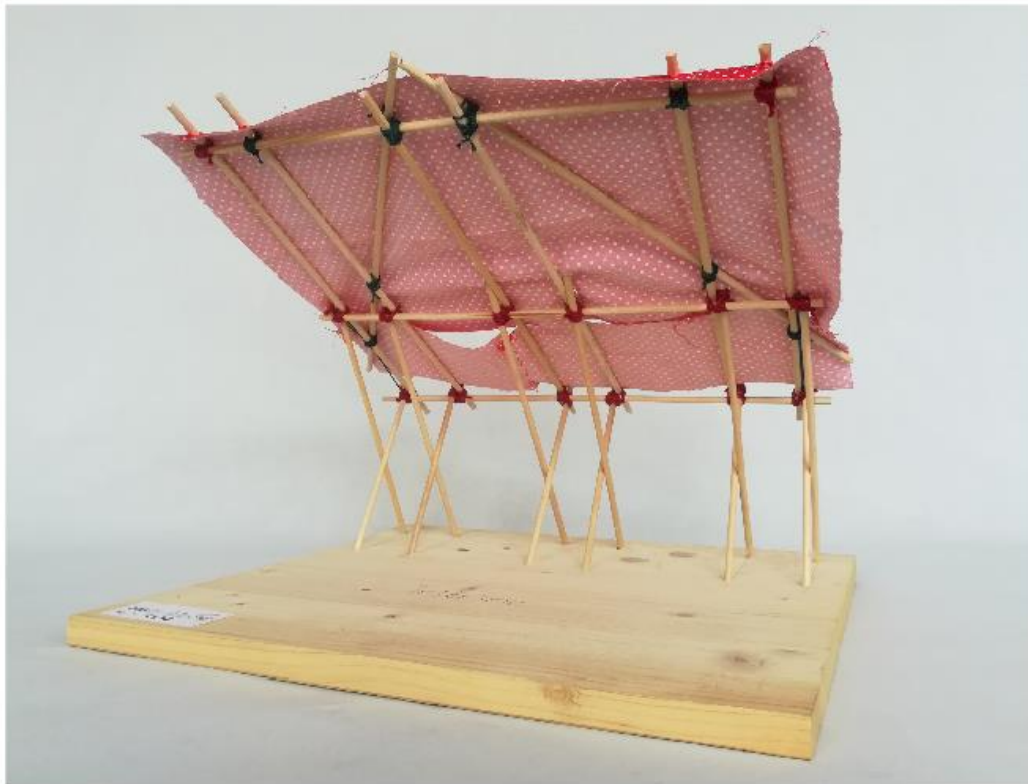

SL-I-1629

Modellname:	Elisas Stadionsdach
Erbauer:	Elisa Neuwirth
Klassestufe:	8
Schule:	Gymnasium Johanneum
Betreuender Lehrer:	Johannes Jacob

SL-I-1630

Modellname:	Stadion in der Bliesau
Erbauer:	Eileen Paul
Klassestufe:	8
Schule:	Gymnasium Johanneum
Betreuender Lehrer:	Johannes Jacob