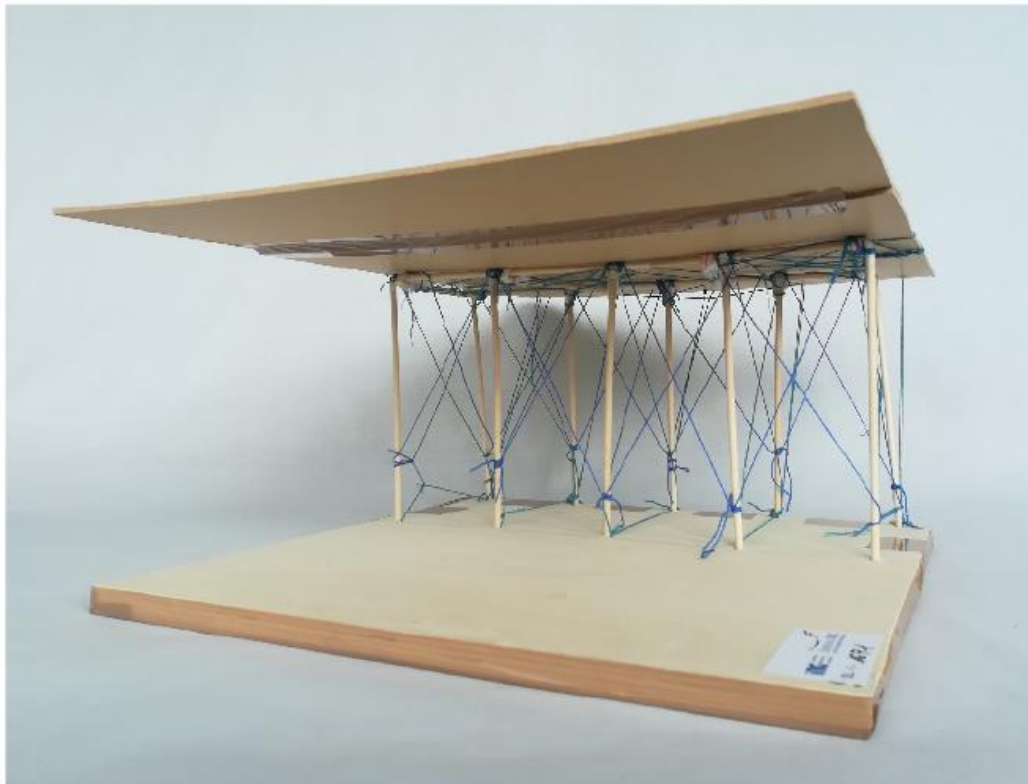

SL-I-1691

Modellname:	Léas Stadiondach
Erbauer:	Léa Hauch
Klassestufe:	8
Schule:	Gymnasium Johanneum
Betreuender Lehrer:	Matthias Pieprzyca