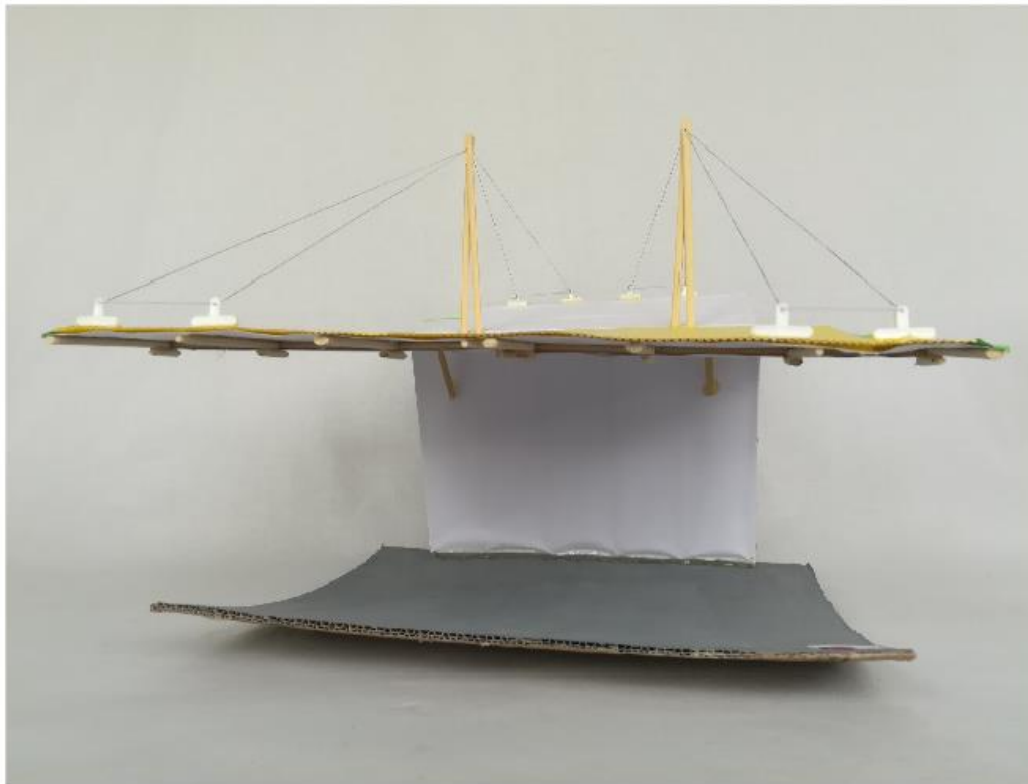

SL-I-1690

Modellname:	Elias' Stadionsdach
Erbauer:	Elias Günter
Klassestufe:	8
Schule:	Gymnasium Johanneum
Betreuender Lehrer:	Matthias Pieprzyca