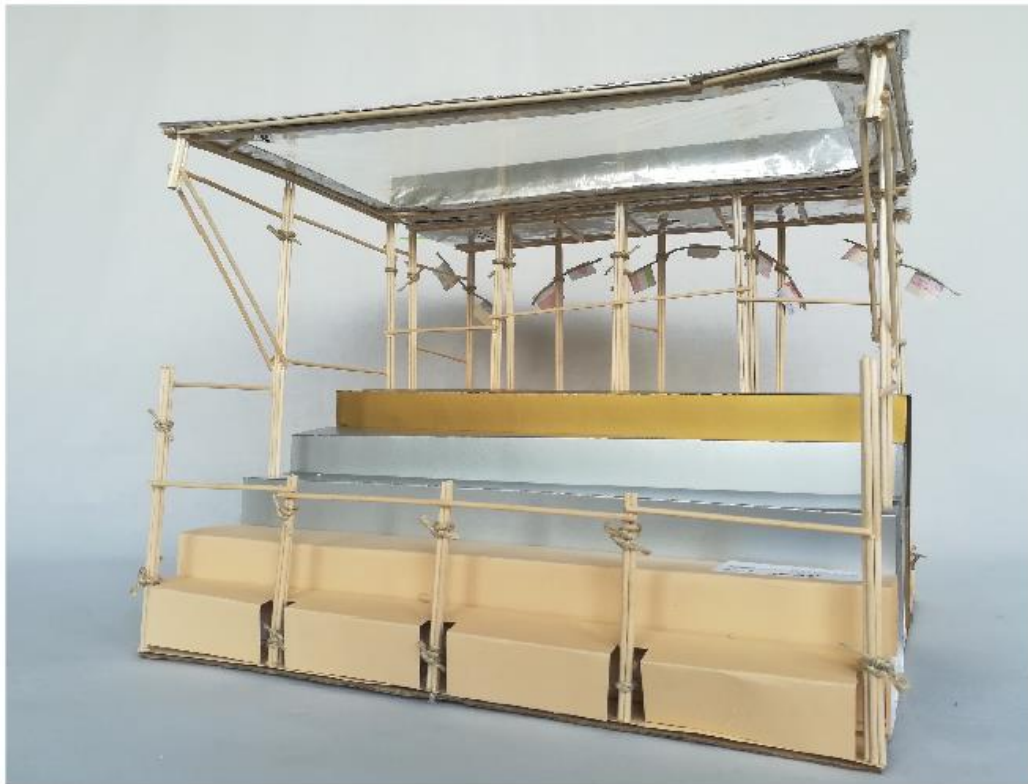

SL-I-1634

Modellname:	creative Challenge
Erbauer:	Marie Wasemann
Klassestufe:	8
Schule:	Gymnasium Johanneum
Betreuender Lehrer:	Johannes Jacob