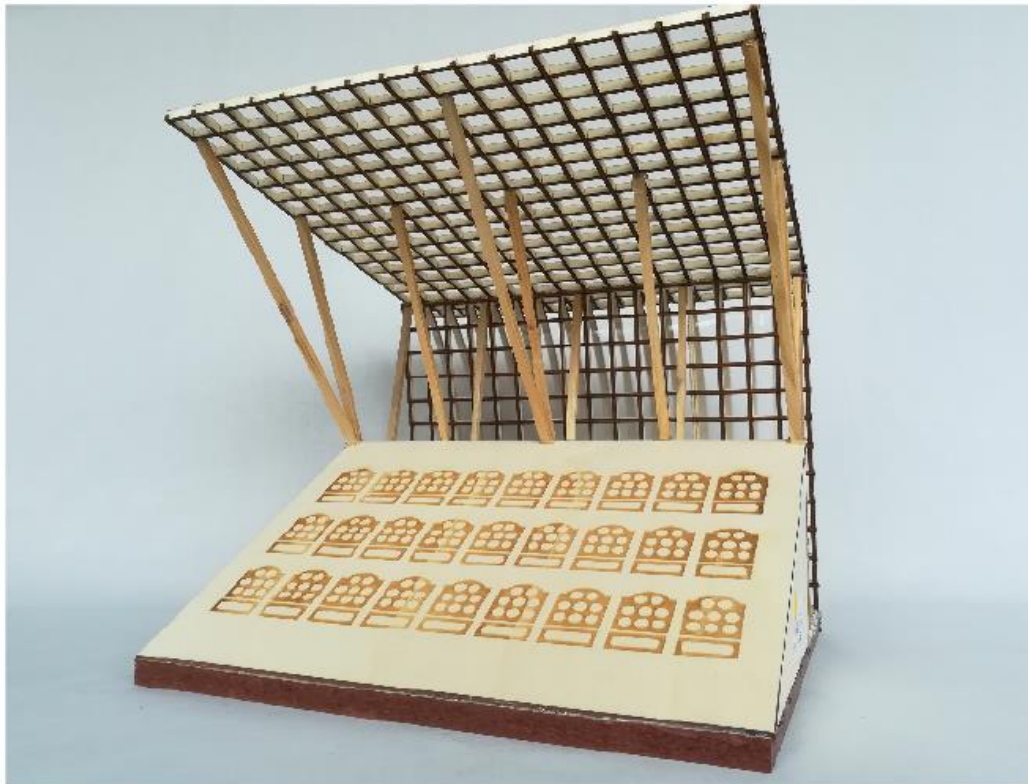

Platz 6

SL-I-97

Modellname: Fuchskopf – SAJK – Arena

Erbauer: Simon Anton,
Johannes Kütten

Klassestufe: 6

Schule: Gymnasium am
Stefansberg

Betreuende
Lehrerin: Nora Rütz

Platz 7