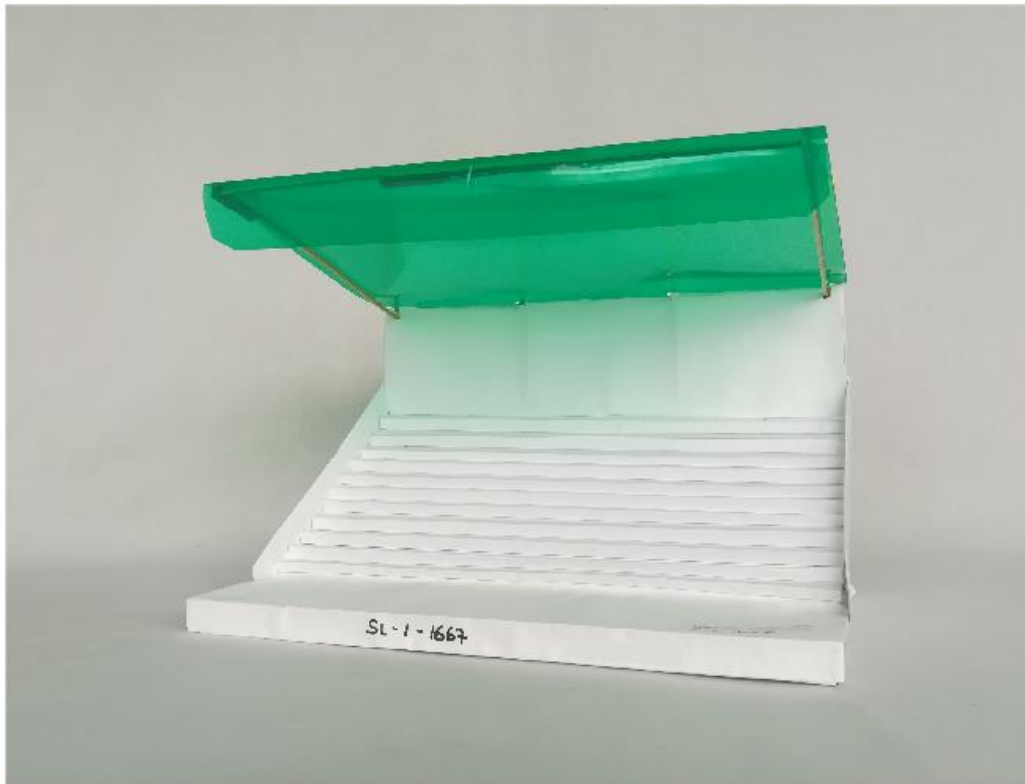

SL-I-1667

Modellname:	Riggler-Stadion
Erbauer:	Krisztián Molnár
Klassestufe:	8
Schule:	Gymnasium Johanneum
Betreuende Lehrerin:	Jeannette Stopp