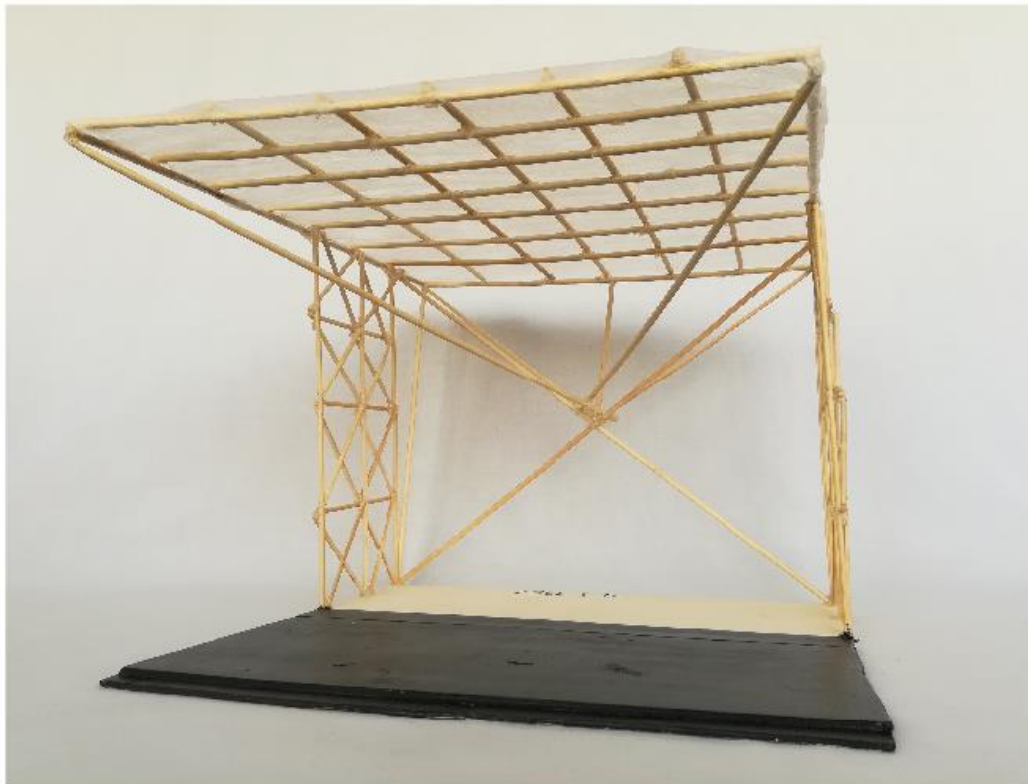

SL-I-1367

Modellname:	Schachbrett-Dach
Erbauer:	Marius Moses, Fallou Ndiaye, Nezar Raad, Lennart Wittmann
Klassestufe:	6
Schule:	Gemeinschaftsschule Mandelbachtal- Schmelzerwald
Betreuende Lehrerin:	Barbara Palm