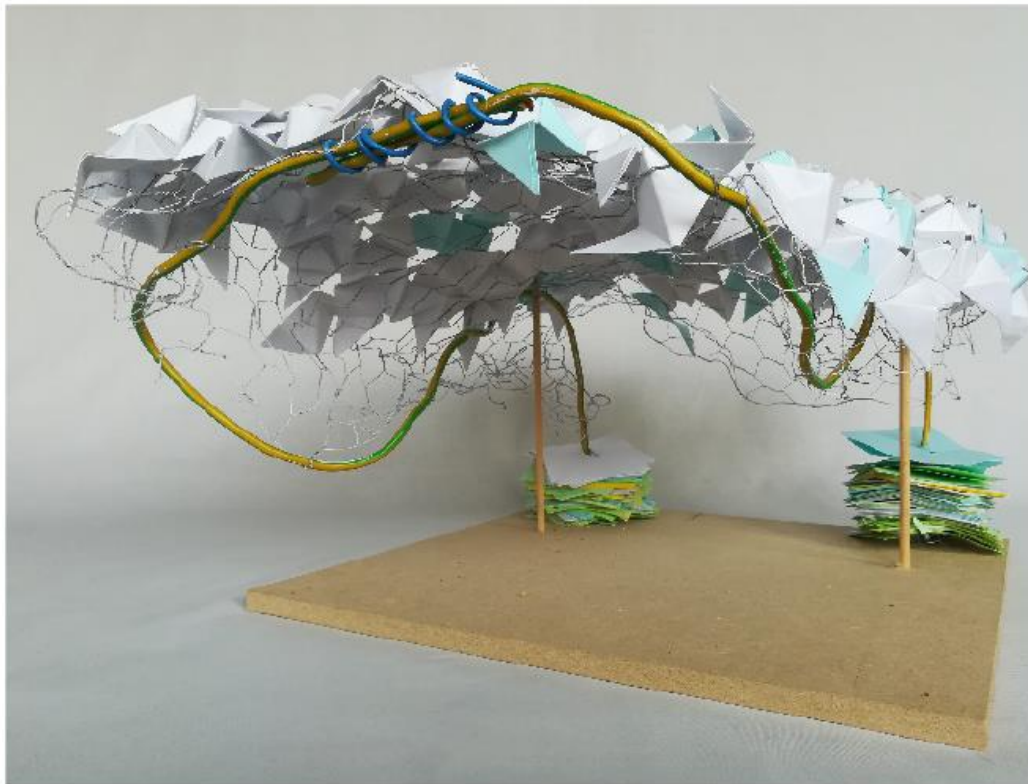

SL-I-1703

Modellname:	Stadion de lalas
Erbauer:	Nikolas Wadle
Klassestufe:	8
Schule:	Gymnasium Johanneum
Betreuender Lehrer:	Matthias Pieprzyca

SL-I-2273

Modellname:	Schwebendes Stadionsdach in Blau/Weiß
Erbauer:	Madita Mechenbier, Simran Sucha
Klassestufe:	7
Schule:	Gymnasium am Steinwald
Betreuender Lehrer:	Alexander Titz